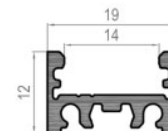

Modello: Spark

Dimensioni: 19 x 12mm

Materiale: Alluminio Anodizzato

Finitura: Finitura Grigio