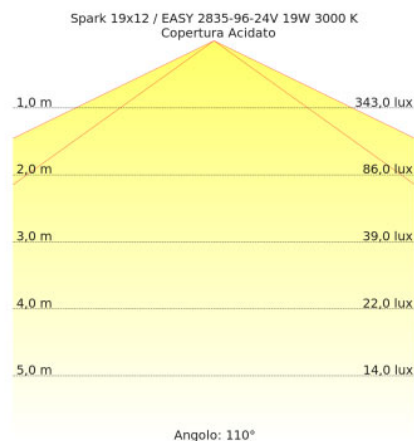

DIAGRAMMA CONICO